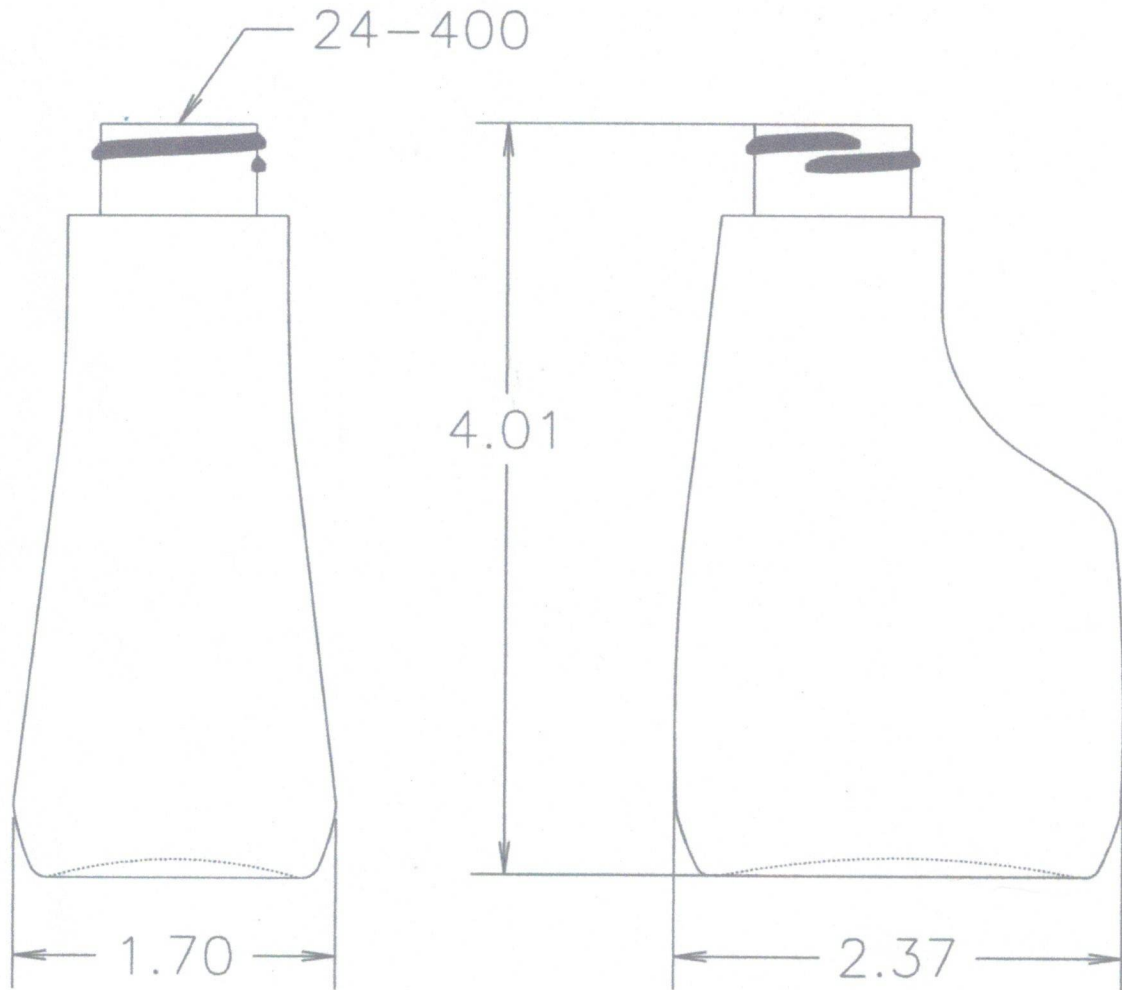

T=.924-.940  
E=.840-.856  
H=.480-.510  
S=.031-.061

Overflow = 4.6 oz

	R. N. FINK MFG. CO. Williamston, Mi. 48895 517-655-4351	
	Date: 10-21-2025	Do Not Scale Drawn By: E.F.
Part Name:	4 oz 24-400 Beta Sprayer	