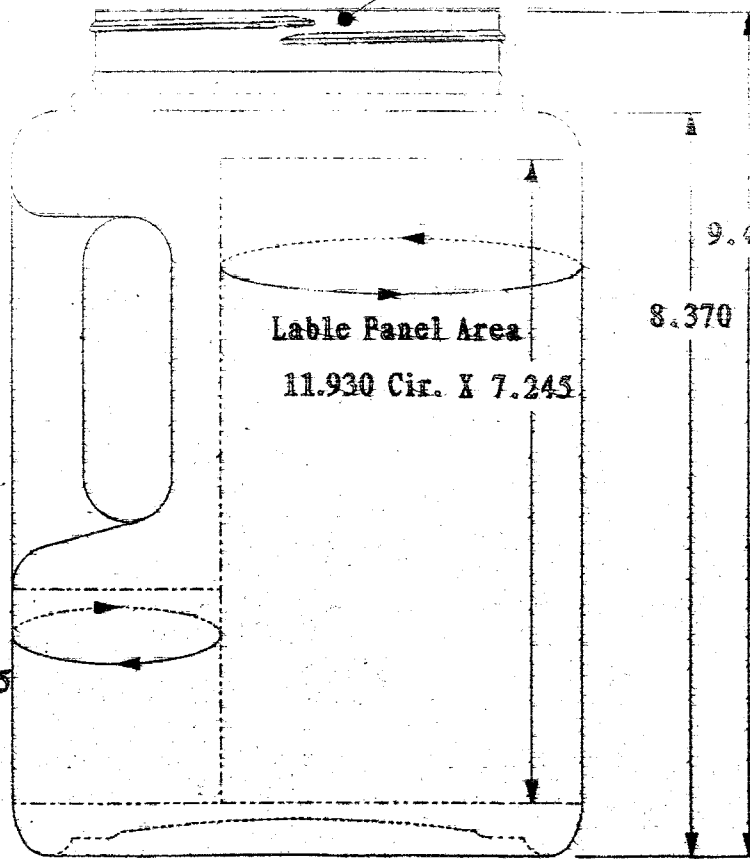

120mm-400 Neck Finish

Lable Panel Area
8.425 Cir. X 2.395

Lable Panel Area
11.930 Cir. X 7.245

R. N. FINK MFG. CO.
 Williamston, N.C. 48895
 517-655-4351

Date: Feb 10 2010

Scale 1:1