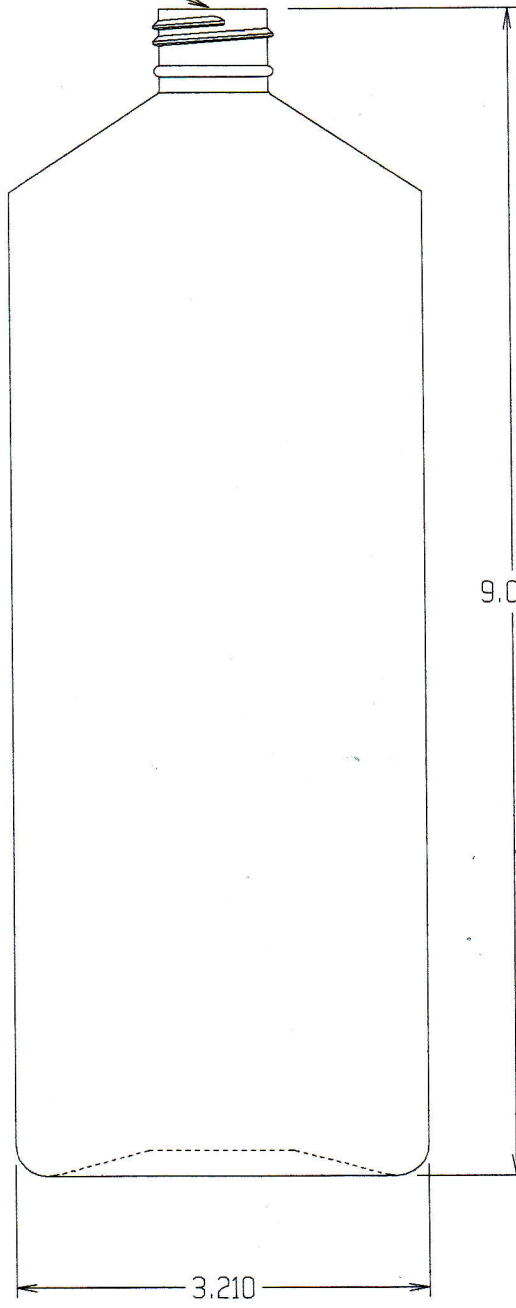

X  
Y

24-410 NECK FINISH

TOP VIEW

**R. N. FINK MFG. CO.**  
Williamston, Mi. 48895  
517-655-4351

Date: 12/02/02

SCALE 3/4

Drawn By: J.E.Y

Part Name: 32 OZ. Cone Top