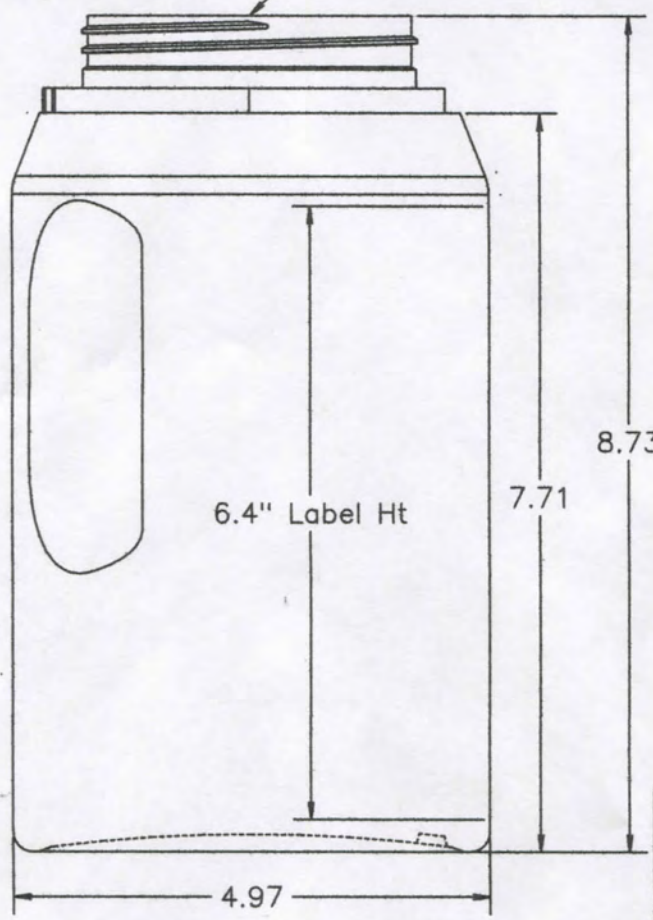

10" Label Lay Flat

89-400 Sq. Lock Neck Finish

6.4" Label Ht

7.71

8.73

4.97

81.15 Oz  
Total Overflow

	<b>R.N. FINK MFG. CO.</b> Wilmetton, MI. 48095 517-885-4361	
	Date: Jun 1, 18	Scale: 1-1 Drawn By: L. Koyne
<b>Part: 76 Oz. Pinch Handle Round</b>		