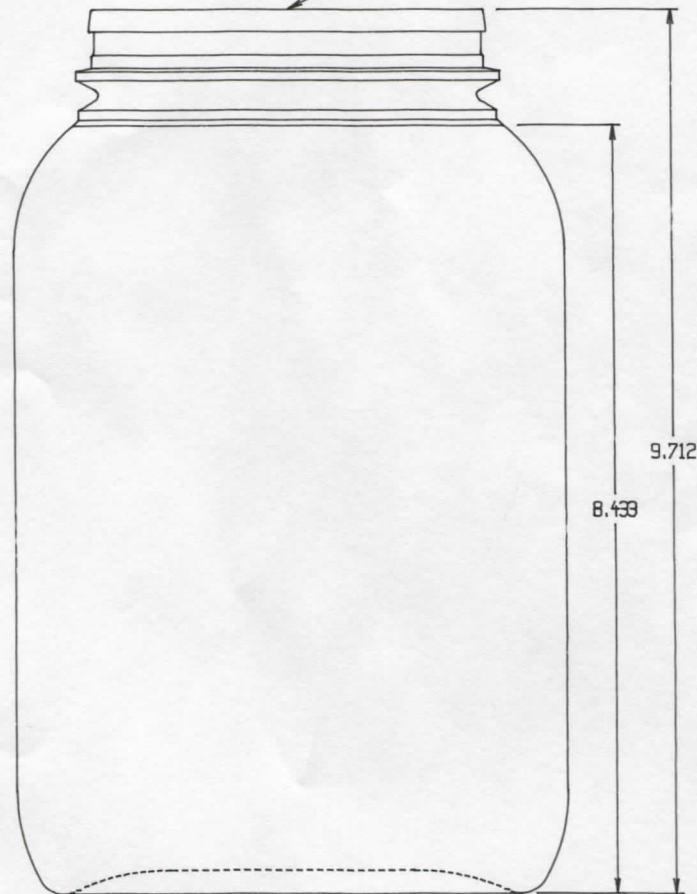

110-~~mm~~ Snap Cap PORTOLA
Neck Finish

	R. N. FINK MFG. CO. Williamston, MI. 48895 517-655-4351	
	Date: Sept 13, 00	Scale 1=1 Drawn By: S. P.
Part Name: 1 Gallon Packer		