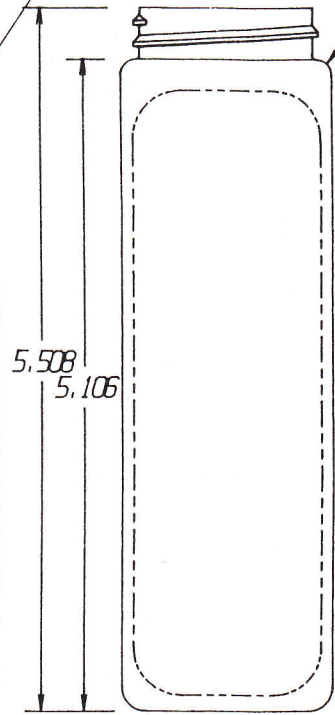

38/400 Neck Finish

3/8 Chamfer on all Corners

0.2 R.

0.1 R.

	<p>R. N. FINK MFG. CO. WILLIAMSTON, MI 48895</p>
<p>Date: Nov. 22, 94</p>	<p>Scale 1 = 1</p>
<p>Weight: 28 Grams</p>	<p>Drawn by: S.P.</p>
<p>Part Name: 14oz CLASSIC OBLONG</p>	