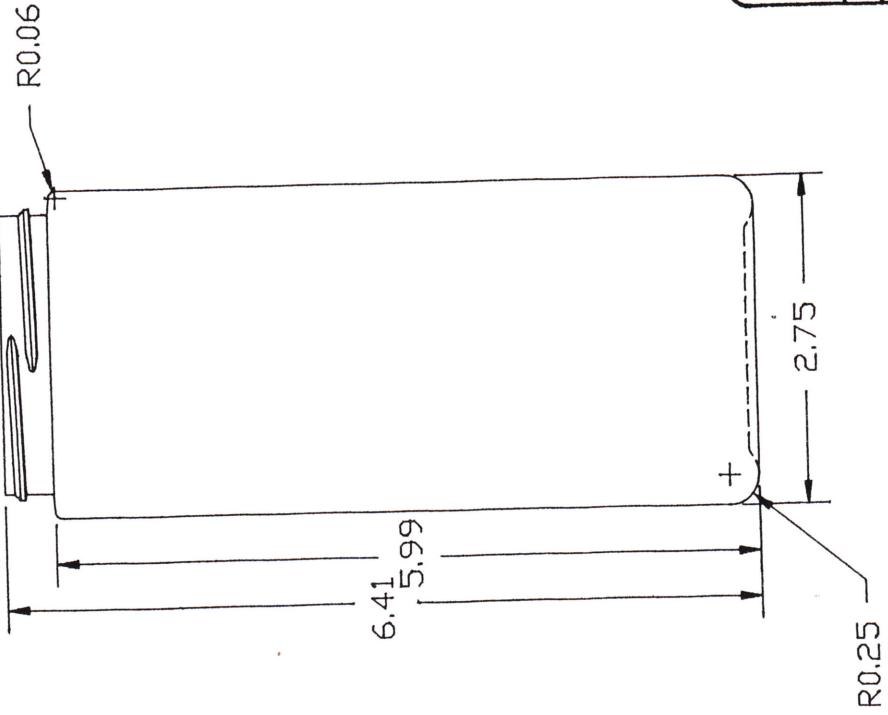

63-400 FINISH

TOP VIEW  
OUT OF POSITION

R. N. FINK MFG. CO.  
WILLIAMSTON, MI  
48895

Date: Apr. 13, 93	Scale: 1=1
Weight: 33 Grams	Drawn By: S. P.
Part Name: 18 Oz / 1/2 LITER	63400 SSCYL